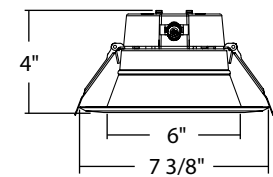

LUMINARIA PARA EMPOTRAR EN CIELO 6"

CCT y potencia ajustable en obra

AKKU

LIGHTING

CÓDIGO PRODUCTO:

DLR6WV1CCTUNVWH

ESPECIFICACIONES TÉCNICAS

SELECCIÓN DE CCT