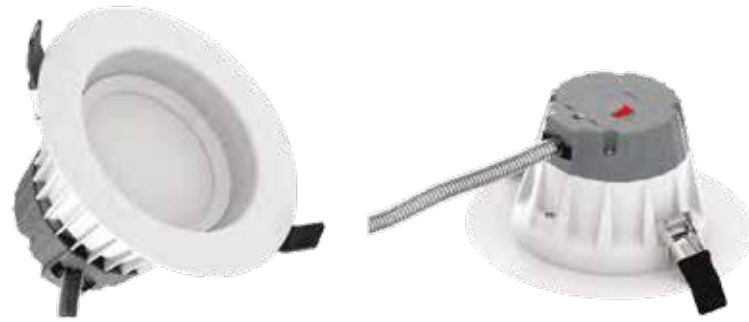

LUMINARIA PARA EMPOTRAR EN CIELO 6"

CCT y potencia ajustable en obra

AKKU

LIGHTING

CÓDIGO PRODUCTO:

DLR6WV1CCTUNVWH

ESPECIFICACIONES TÉCNICAS

SELECCIÓN DE CCT

Escoja la temperatura de color antes de la instalación con interruptor integrado (3000 k, 3500 k, 4000 k, 5000 k)

SELECCIÓN DE LUMINOSIDAD

1200lm / 1600lm / 2000lm

LISTADO ETL

Para ambientes húmedos

DRIVER ATENUABLE

CRI > 90

CARACTERÍSTICAS

- LEDs de alto desempeño para aplicaciones comerciales.
- Reemplaza luminarios tradicionales de fluorescentes compacto.
- Calificación ETL para ambientes mojados.
- Cumple requisitos para hermeticidad (airtight).
- Ajuste de lúmenes y de CCT.
- Aro y reflector acabado mate blanco.
- 3 CCT´s ajustable en sitio: 3000 k y 4000 k
- Atenuable 0-10V
- Clips de retención con resorte.
- Preparada para conectar a driver de emergencia.
- Garantía de 5 años.

ACCESORIOS (se venden por separado)

TRIM NEGRO

Código producto:
DLR6BKTRIM

AKKU

THE MOST ACCURATE LIGHT SOURCE

LIGHTING