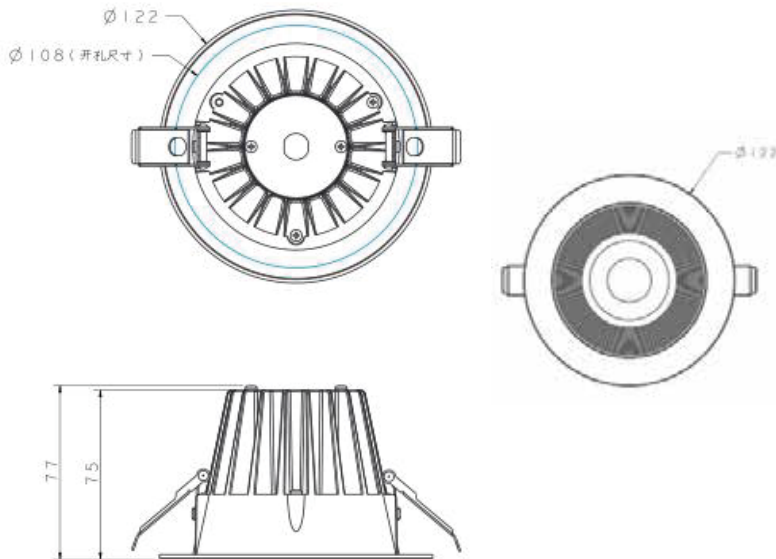

LUMINARIA PARA EMPOTRAR EN CIELO 4" BK

CCT variable

Intertek
5002722

CÓDIGO PRODUCTO:

DLR415CCT120BK

ESPECIFICACIONES TÉCNICAS

SELECCIÓN DE CCT

Escoja la temperatura de color antes de la instalación con interruptor integrado (2700 K, 3000 K, 4000 K, 5000 K y 6500 K)

LUMINOSIDAD

1050lm

LISTADO ETL

Para ambientes húmedos

DRIVER ATENUABLE

Driver incluye cableado separado para control de atenuación TRIAC. Atenuación 0-100%

VOLTAJE Y FRECUENCIA DE ENTRADA

Rango de 100V a 130V AC, 50/60Hz.