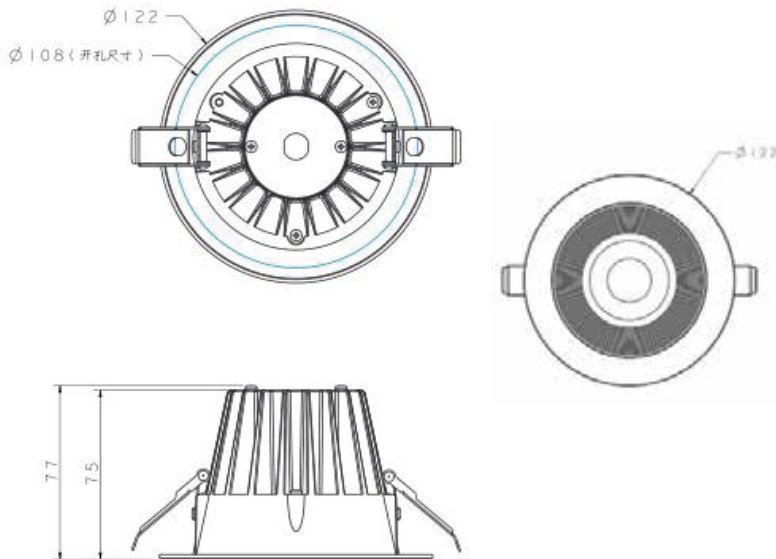

LUMINARIA PARA EMPOTRAR EN CIELO 4"

CCT variable

AKKU

LIGHTING

Intertek
5002722

CÓDIGO PRODUCTO:

DLR415CCT120WH

ESPECIFICACIONES TÉCNICAS