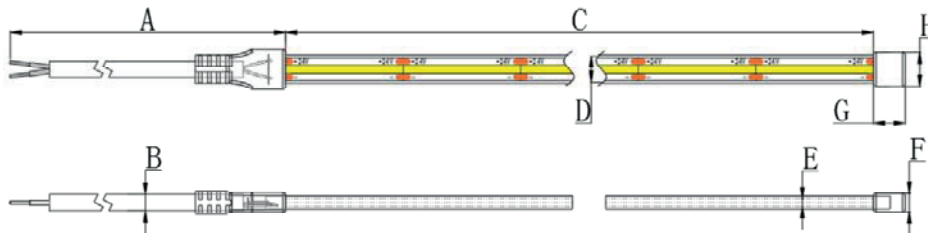

## Fuente COB (chip on board) continuo

MODELO	IP	CRI	W/m prom	W/m máx	CCT	Flujo luminoso LM/m	A largo cable	B dlam cable	C largo rollo	D ancho cinta	E espesor cinta	F espesor conector	G largo tapa final	H ancho tapa final
AKCOBLT-15W-24V-3K-IP20	IP20	90	14.6	16.06	3000°K	1460	300mm	1.8mm	5000mm	10mm	1.9mm			
AKCOBLT-15W-24V-4K-IP20	IP20	90	14.6	16.06	4000°K	1590	300mm	1.8mm	5000mm	10mm	1.9mm			
AKCOBLT-15W-24V-3K-IP67	IP67	90	14.6	16.06	3000°K	1410	300mm	4.0mm	5020mm	12mm	4.0mm	6mm	12mm	14mm
AKCOBLT-15W-24V-4K-IP67	IP67	90	14.6	16.06	4000°K	1570	300mm	4.0mm	5020mm	12mm	4.0mm	6mm	12mm	14mm