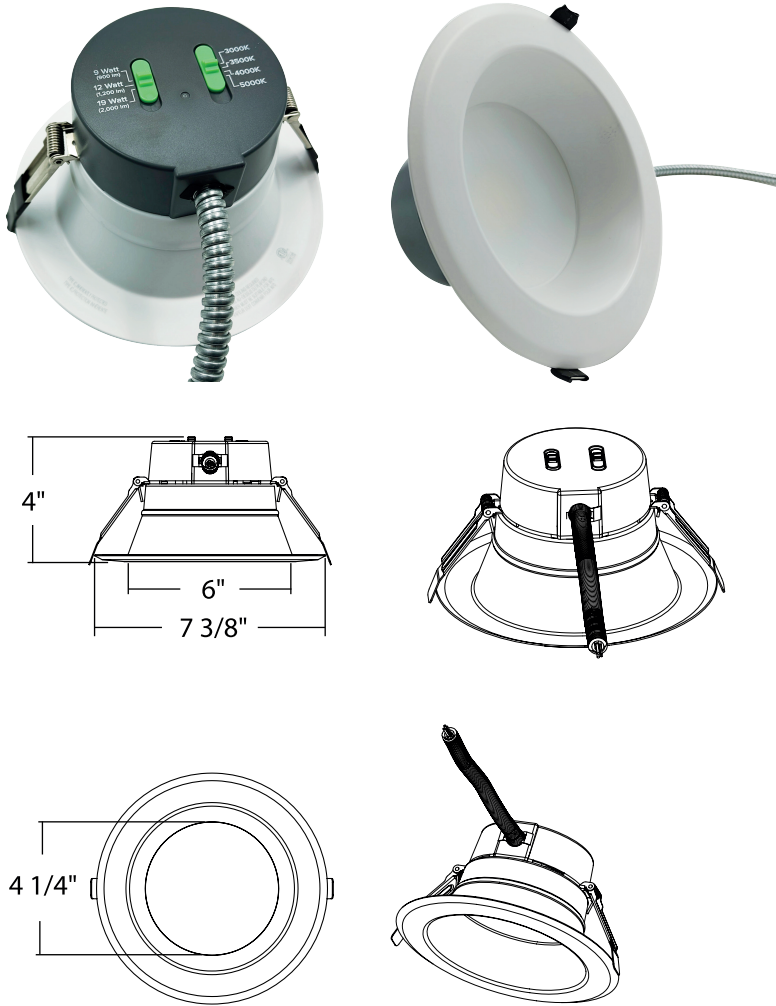

# LUMINARIA PARA EMPOTRAR EN CIELO 6"

**AKKU**  
LIGHTING

## CCT y potencia ajustable en obra

**CÓDIGO PRODUCTO:**

**DLR6WV1CCTUNVWH**