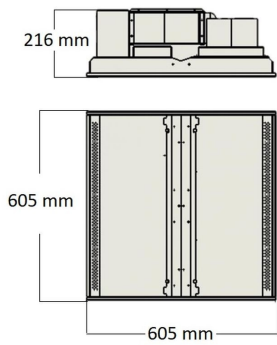

Dimensiones del producto:

Softlight Sanitizante 85W