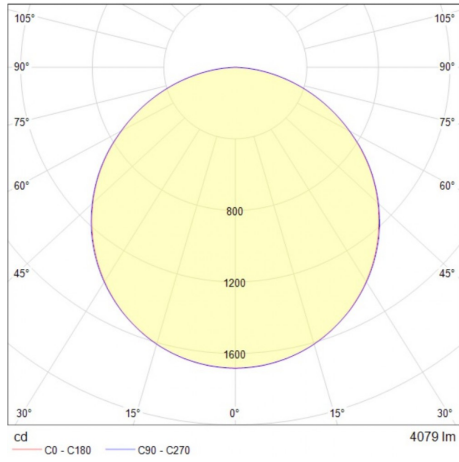

Certificaciones:

Garantía:

5 años

Datos técnicos generales:

Fuente de Luz	LED integrado
Flujo luminoso nominal (lm)	4,000
Eficiencia nominal (lm/W)	>115
TCC	4000K
IRC	80
Ángulo de apertura	120°
Potencia	85W
Tensión	127-277V~
Frecuencia de operación	60 Hz
Factor de potencia	> 0,9
Distorsión de armónicos (THD)	< 10 %
Temperatura de operación	-10 a 40 °C
Driver	Integrado
Protocolo de control	0-10V
Vida promedio / Tipo de vida	50,000h L70
Material del cuerpo	Acero
Material de la óptica / difusor	PET (Tereftalato de polietileno)
Color	Blanco
IP	10
IK	4
Tipo de instalación	Empotrado
Tipo de producto	Gabinetes

Matriz de producto:

Información del pedido:

Ejemplo de construcción de código:
SA 1833 B BN A

Aplicación	Consec.	Color	TCC	Tensión	Potencia	Flujo luminoso nominal	IRC	Control	Ángulo	Dimensiones
SA	1833	B- Blanco	BN- 4000K	A- 100-277V~	85W	4,000	80	0-10V	120°	605*605 mm

Eficiencia energética:

CÓDIGO:	Flujo luminoso real (lm)	Potencia (W)	Eficacia real (lm/W)
SA 1833 B BN A	4,632	39.5	117.27

Corriente de entrada:

Potencia (W)	Corriente de entrada
39.5	0,296 - 0,135 A

Fotometrías: